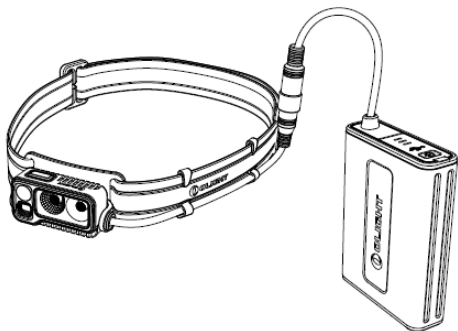

H37S

Tölthető fejlámpa

Használati útmutató

Köszönjük, hogy megvásárolta az OLIGHT H37S fejlámpát! Kérjük, olvassa el figyelmesen a használati útmutatót, mielőtt használatba veszi a készüléket.

A CSOMAGOLÁS TARTALMA

H37S fejlámpa (fejpánttal), USB_C, akkumulátorcsomag, akkucsomag tok, akkucsomag hosszabbító kábel, 2db kábelrögzítő, használati útmutató

A KÉSZÜLÉK HASZNÁLATA

Első használatbavétel előtt távolítsa el a védőfóliát a lencséről, töltsse fel teljesen az akkumulátort és kösse össze az akkucsomagot a fejlámpával.