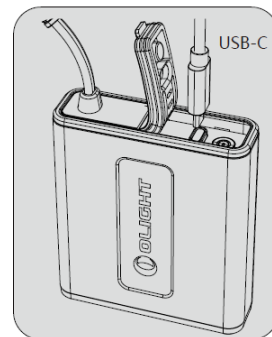

Normál töltési idő (kb.)
2 óra 45 perc (12V 1,5A)
2 óra 45 perc (9V 2A)
3 óra 35 perc (6V 3A)

AZ AKKUMULÁTOR TÖLTÖTTSEGI SZINTJÉNEK KIJELEZÉSE

Az akkumulátor töltöttségi szintjének ellenőrzéséhez nyomja meg a töltöttségi szint jelzésére szolgáló 3 LED mellett lévő gombot. A maradékkapacitásnak megfelelő számú LED 3 másodpercig világít.

AZ AKKUMULÁTOR JELLEMZŐI

4db 7,2V-os 5200mAh-ás 18650-es lítium-ion cellából álló nagykapacitású akkumulátor.

Többszörös áramköri védelem a biztonságos használat érdekében. Type-C töltés & lemerülés integrált interfész a 10w/18w gyors energiatovábbítás biztosításához.

GARANCIA

Gyártó által vállalt garancia: 2 év a lámpára, 1 év az akkumulátor(ok)ra és kiegészítőkre.

Fogyasztói jótállás: 12 hónap

Fogyasztónak NEM minősülő személyek (például, de nem kizárólag Gazdálkodó Szervezetek) számára: 6 hónap kellekszavatosság.

A garancia nem vonatkozik a normál karbantartási munkákra és szolgáltatásokra, valamint a készülék vagy egyes alkatrészeinek módosítása, nem rendeltetésszerű használata, gondatlanság, baleset, nem megfelelő karbantartás, vagy az Olight által fel nem tartalmazott személy által végzett javítás miatt keletkező meghibásodásra.