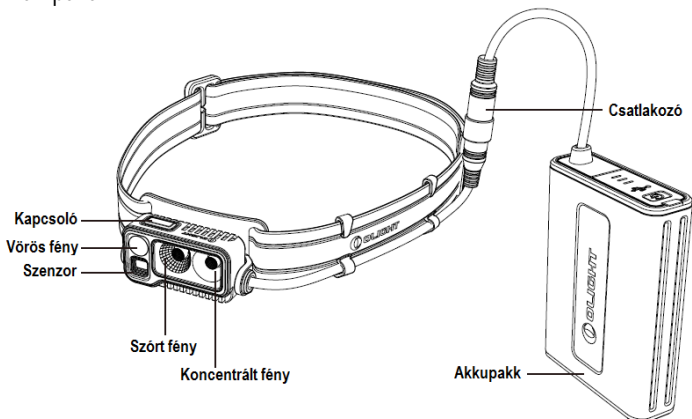

### A CSOMAGOLÁS TARTALMA

H37S fejlámpa (fejpánttal), USB\_C, akkumulátorcsomag, akkucsomag tok, akkucsomag hosszabbító kábel, 2db kábelrögzítő, használati útmutató

### A KÉSZÜLÉK HASZNÁLATA

Első használatbavétel előtt távolítsa el a védőfóliát a lencséről, töltsse fel teljesen az akkumulátort és kösse össze az akkucsomagot a fejlámpával.

**LEZÁRÁS / FELOLDÁS:** A kikapcsolt állapotban lévő lámpán tartva nyomva (1 másodpercnél hosszabb ideig) a kapcsolót a lámpa lezárásához. A lezárt állapotban lévő lámpán tartva nyomva (1 másodpercnél hosszabb ideig) a kapcsolót a lámpa feloldásához. Feloldásakor a lámpa alacsony fényerővel világít.