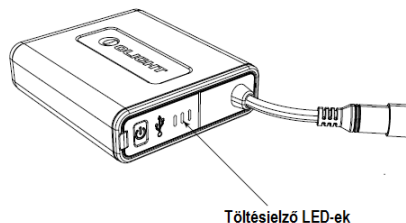

Normál töltési idő (kb.)
2 óra 45 perc (12V 1,5A)
2 óra 45 perc (9V 2A)
3 óra 35 perc (6V 3A)

AZ AKKUMULÁTOR TÖLTÖTTSEGI SZINTJÉNEK KIJELEZÉSE

Az akkumulátor töltöttségi szintjének ellenőrzéséhez nyomja meg a töltöttségi szint jelzésére szolgáló 3 LED mellett lévő gombot. A maradékkapacitásnak megfelelő számú LED 3 másodpercig világít.

AZ AKKUMULÁTOR JELLEMZŐI

4db 7,2V-os 5200mAh-ás 18650-es lítium-ion cellából álló nagykapacitású akkumulátor.

Többszörös áramköri védelem a biztonságos használat érdekében. Type-C töltés & lemerülés integrált interfész a 10w/18w gyors energiatovábbítás biztosításához.

GARANCIA

Gyártó által vállalt garancia: 2 év a lámpára, 1 év az akkumulátor(ok)ra és kiegészítőkre.

Fogyasztói jótállás: 12 hónap

Fogyasztónak NEM minősülő személyek (például, de nem kizárólag Gazdálkodó Szervezetek) számára: 6 hónap kellekszavatosság.

A garancia nem vonatkozik a normál karbantartási munkákra és szolgáltatásokra, valamint a készülék vagy egyes alkatrészeinek módosítása, nem rendeltetésszerű használata, gondatlanság, baleset, nem megfelelő karbantartás, vagy az Olight által fel nem tartalmazott személy által végzett javítás miatt keletkező meghibásodásra.