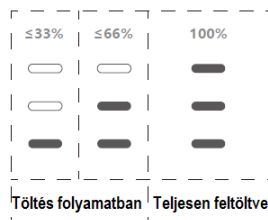

Normál töltési idő (kb.)
2 óra 45 perc (12V 1,5A)
2 óra 45 perc (9V 2A)
3 óra 35 perc (6V 3A)

AZ AKKUMULÁTOR TÖLTÖTTSEGI SZINTJÉNEK KIJELEZÉSE

Az akkumulátor töltöttségi szintjének ellenőrzéséhez nyomja meg a töltöttségi szint jelzésére szolgáló 3 LED mellett lévő gombot. A maradékkapacitásnak megfelelő számú LED 3 másodpercig világít.

AZ AKKUMULÁTOR JELLEMZŐI

4db 7,2V-os 5200mAh-ás 18650-es lítium-ion cellából álló nagykapacitású akkumulátor.

Többszörös áramköri védelem a biztonságos használat érdekében. Type-C töltés & lemerülés integrált interfész a 10w/18w gyors energiatovábbítás biztosításához.

GARANCIA

Gyártó által vállalt garancia: 2 év a lámpára, 1 év az akkumulátor(ok)ra és kiegészítőkre.

Fogyasztói jótállás: 12 hónap

Fogyasztónak NEM minősülő személyek (például, de nem kizárólag Gazdálkodó Szervezetek) számára: 6 hónap kellekszavatosság.

A garancia nem vonatkozik a normál karbantartási munkákra és szolgáltatásokra, valamint a készülék vagy egyes alkatrészeinek módosítása, nem rendeltetésszerű használata, gondatlanság, baleset, nem megfelelő karbantartás, vagy az Olight által fel nem tartalmazott személy által végzett javítás miatt keletkező meghibásodásra.