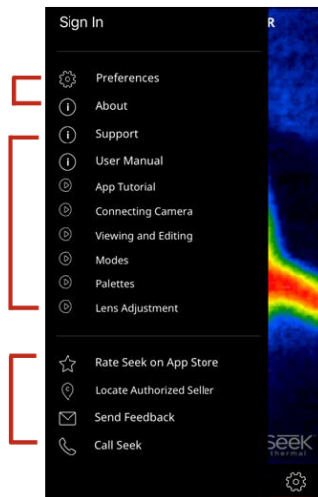

Megjelenítendő hőmérsékleti tartomány beállítása

(csak a CompactPro típusnál)

Könnyen beállítható és rögzíthető a hőmérsékleti tartomány bármely objektum és terület legmagasabb hőmérsékleti értékének megjelenítésére.