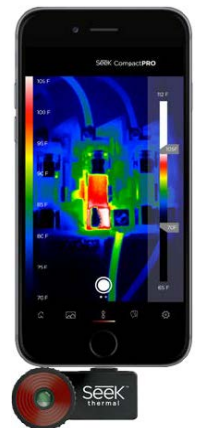

*A „Span and Level” (hőmérsékleti tartomány beállítása) mód és az „Emissivity” (sugárzóképeség) mód csak a CompactPRO típusnál érhető el

Megváltoztatható a hőmérséklet mértékegysége (°C, °F, K), a képarány (4:3 vagy 16:9) és a vízjelek.

Hasznos tudnivalók a készülék és a Seek Thermal app használatáról.

Értékelje az appot és lépjen kapcsolatba velünk további támogatásért.

Megjelenítendő hőmérsékleti tartomány beállítása

(csak a CompactPro típusnál)

Könnyen beállítható és rögzíthető a hőmérsékleti tartomány bármely objektum és terület legmagasabb hőmérsékleti értékének megjelenítésére.

Sugárzóképeség-vezérlés (csak a CompactPro típusnál)

A sugárzóképeség (fajlagos emisszió) olyan anyagjellemző, amely megmutatja, hogy egy meghatározott anyag felülete mekkora infravörös sugárzást bocsát ki. A sugárzóképeség beállításához négy előre megadott érték tartozik a pontos hőmérsékletkijelzés és megjelenítés érdekében.

Fényképek és videofelvételek készítése

Balról jobbra irányuló mozdulattal koppintson a képemőre a fénykép és videó módok közötti átkapcsoláshoz.

iPhone kompatibilitás: iPhone 7+, iPhone SE, iPhone 6s Plus, iPhone 6s, iPhone 6 Plus, iPhone 6, iPhone 5s, iPhone 5c, and iPhone 5.
Android kompatibilitás: látogasson el a www.thermal.com/supported oldalra, vagy a www.leitz-hungaria.hu oldalra