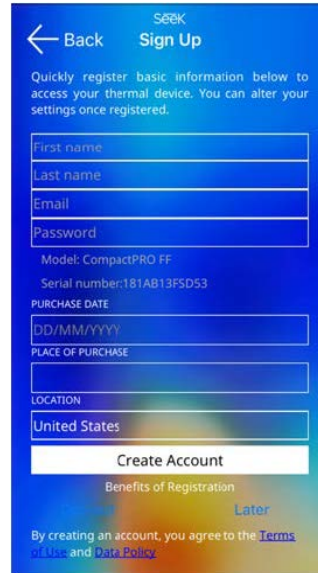

Compact Series Használati útmutató

(Apple és Android eszközökhöz)

Üdvözljük a hivatalos Seek Thermal Appnál. Szánjon néhány percet az App áttekintésére és tanulja meg a készülék használatát.

Regisztráció

A regisztráció előnyei:

Szeretnénk, hogy Seek termékével nagy élményeknek lehessen részese. Nevének, e-mail címének és a termék sorozatszámának megosztásával, lehetővé teszi, hogy frissítéseket, használati tanácsokat és technikákat tartalmazó üzeneteket küldjünk. Gyorsabban intézhetjük garanciális ügyeit annak ismeretében, hogy mit és hol vásárolt. Az országra vonatkozó információ pedig a jobb helyi terméktámogatást szolgálja.

A regisztráció nem kötelező, ha nem akar regisztrálni, válassza az „Opt Out” lehetőséget.

Regisztráció első alkalommal:

Az egyszerű regisztráció 30 másodpercet igényel, ami WiFi vagy mobiltelefonos kapcsolat esetén rövidebb is lehet. A regisztráció befejezése után NINCS SZÜKSÉG arra, hogy bejelentkezve maradjon a készülék használatakor.

Az adatkezelési eljárásunk elolvasásához látogasson el az alábbi weblapra: www.thermal.com/datapolic