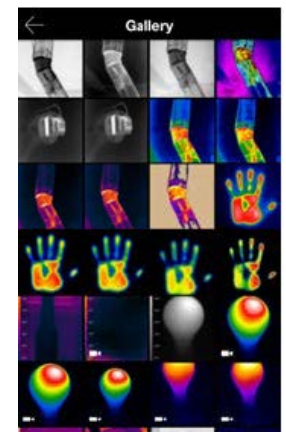

Média ikon: A fényképeket és videofelvételeket tartalmazó galériába lépéshez érintse meg a **Média** ikont.

Mód ikon: Az egyes üzemmódok eléréséhez érintse meg a **Mód** ikont.

Szűrők ikon: Kamera vagy videó módban itt bármikor megváltoztathatja a színpalettákat.

Beállítások ikon: Itt található az összes beállítás.

Ezt a használati utasítást a Leitz-Hungaria Kft fordította Önnek!

Hőkamera módok

	Szpot mód: Szálkereszttel pontosan meghatározható az adott pont hőmérséklete.
	Hi/Lo (magas/alacsony) mód: A legalacsonyabb és a legmagasabb hőmérséklet hajszálpontosan meghatározható.
	Normál mód: Alapbeállítás szerinti üzemmód, mely automatikus expozícióvezérléssel maximalizálja a hőkép konzisztenciáját.
	„Full Frame” mód: Minden hőmérsékleti adatot megjelenít.
	„Span and Level” * (csak a CompactPRO típusnál) mód: Lehetővé teszi a hőmérsékleti tartomány beállítását és rögzítését bármely objektum és terület legmagasabb hőmérsékleti értékének megjelenítésére.
	Küszöbérték fölött mód:
	Küszöbértékkel egyenlő mód:
	Küszöbérték alatti mód:
	Thermal+ mód: A valódi és a hőkép egymás mellé helyezésével valós időben összehasonlítható a normál módon látható kép és a hőkép.