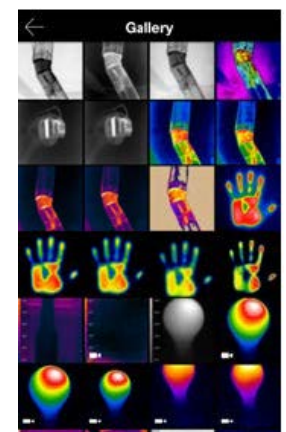

– **SEEK A VADONBAN:** Tekintse meg a Seek felhasználói közösségtől származó képeket.

– **SEEK HÍREK:** Olvassa a Seek Thermal legfrissebb cikkeit.

– **APP INTRO:** Tekintse meg az új Seek Thermal app használatát bemutató videókat.

– **TERMÉKEK ÉS KIEGÉSZÍTŐK KERESÉSE:** A legújabb Seek Thermal készülék megvásárlása.

Az alsó menüsor használata

| | |
|--|---|
| | Kezdőoldal ikon: Az App kezdőoldalára való visszalépéshez válassza a Kezdőoldal ikont. |
| | Média ikon: A fényképeket és videofelvételeket tartalmazó galériába lépéshez érintse meg a Média ikont. |
| | Mód ikon: Az egyes üzemmódok eléréséhez érintse meg a Mód ikont. |
| | Szűrők ikon: Kamera vagy videó módban itt bármikor megváltoztathatja a szinpalettákat. |
| | Beállítások ikon: Itt található az összes beállítás. |

Ezt a használati utasítást a Leitz-Hungaria Kft fordította Önnek!

Hőkamera módok

| | |
|---|--|
|  | Szpot mód: Szálkereszttel pontosan meghatározható az adott pont hőmérséklete. |
|  | Hi/Lo (magas/alacsony) mód: A legalacsonyabb és a legmagasabb hőmérséklet hajszálpontosan meghatározható. |
|  | Normál mód: Alapbeállítás szerinti üzemmód, mely automatikus expozícióvezérléssel maximalizálja a hőkép konzisztenciáját. |
|  | „Full Frame” mód: Minden hőmérsékleti adatot megjelenít. |
|  | „Span and Level” * (csak a CompactPRO típusnál) mód: Lehetővé teszi a hőmérsékleti tartomány beállítását és rögzítését bármely objektum és terület legmagasabb hőmérsékleti értékének megjelenítésére. |
|  | Küszöbérték fölött mód: |
|  | Küszöbértékkel egyenlő mód: |
|  | Küszöbérték alatti mód: |
|  | Thermal+ mód: A valódi és a hőkép egymás mellé helyezésével valós időben összehasonlítható a normál módon látható kép és a hőkép. |