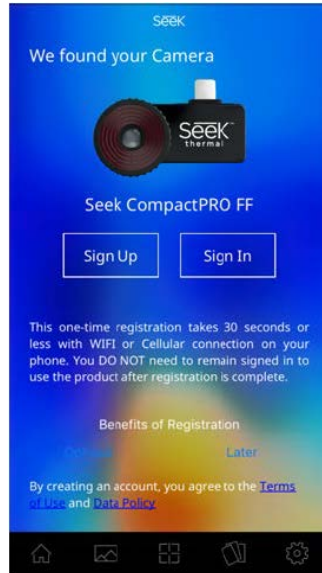

Compact Series Használati útmutató

(Apple és Android eszközökhöz)

Üdvözljük a hivatalos Seek Thermal Appnál. Szánjon néhány percet az App áttekintésére és tanulja meg a készülék használatát.

Regisztráció

A regisztráció nem kötelező, ha nem akar regisztrálni, válassza az „Opt Out” lehetőséget.

Regisztráció első alkalommal:

Az egyszerű regisztráció 30 másodpercet igényel, ami WiFi vagy mobiltelefonos kapcsolat esetén rövidebb is lehet. A regisztráció befejezése után NINCS SZÜKSÉG arra, hogy bejelentkezve maradjon a készülék használatakor.