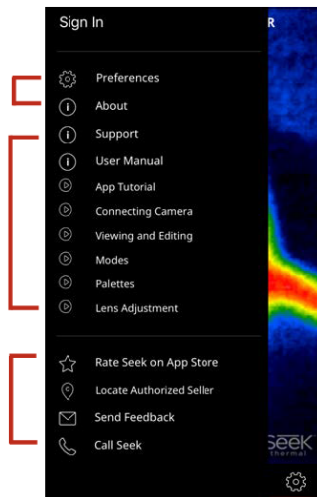

Megjelenítendő hőmérsékleti tartomány beállítása

(csak a CompactPro típusnál)

Könnyen beállítható és rögzíthető a hőmérsékleti tartomány bármely objektum és terület legmagasabb hőmérsékleti értékének megjelenítésére.