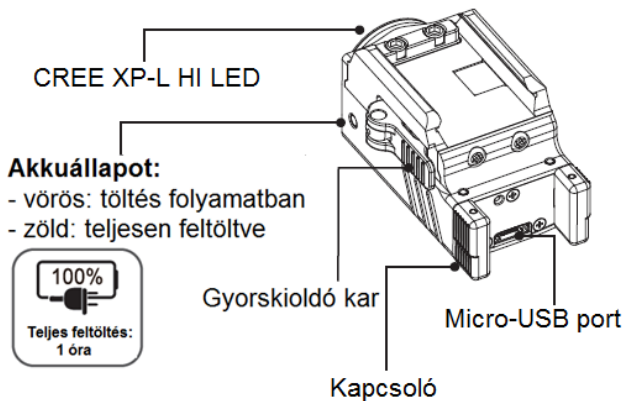

TrustFire®

TF GM23 LED lámpa

Használati útmutató

A csomagolás tartalma

GM23 LED lámpa, Picatinny sín, T6/T8 imbuszkulcs, Micro-USB töltőkábel, használati útmutató

Műszaki jellemzők

Anyag: 60061-T6 alumínium ötvözet, eloxált felület.

90 m	800 lumen	65 perc
1 m	IP64	52*32.3*25.3mm
CREE XP-L HI	2025 cd	52.7g Beépített akku

A TrustFire GM23 egy kisméretű, tölthető, kültéri használatra tervezett taktikai lámpa.

A GM23 elektronikai rendszere duplkapcsolós és dupla üzemmódos kialakítású. Normál és taktikai lezárás üzemmódot kínál. Nagy megbízhatóságú, nagyteljesítményű. Akár 800 lumenes fényáramot is szolgáltat. Intelligens hőmérsékletellenőrző rendszerrel, alacsony tápfeszültségre figyelmeztető funkcióval és beépített lítium-ion akkumulátorral is rendelkezik. A por és víz okozta környezeti hatások ellen IP64-szabvány szerinti védelmet kapott, tolerálja az 1 méteres magasságból történő leejtést is. Mindezeknek köszönhetően, biztonságosan használható mindenféle „outdoor” szituációban.

Fegyver-kompatibilitás ellenőrzés

A GM23 fegyverlámpa a legtöbb Glock- vagy Picatinny-rendszerű (mil-std-1913) sínrel szerelt lőfegyveren használható. A „GL”-jelzéssel ellátott Glock-adapter már telepítve van (a legtöbb Glock kézifegyverrel kompatibilis) és a csomagolásban található még egy Picatinny-adapter (mil-std-1913). Picatinny-sínre szereléshez a felhasználónak le kell cserélnie a GL-adaptert a mellékelt 1913-as adapterre, melynek kivitelezéséhez a csomagolásban megtalálható a szükséges T6/T8 imbusz-kulcs.

A készülék részei

A készülék felszerelése

- ▶ Hajtsa a gyorskioldó kart az ábrán látható pozícióba és helyezze a lámpát a megfelelő pozícióban a fegyversínre.

- ▶ Hajtsa vissza a rögzítéshez a gyorskioldó kart.