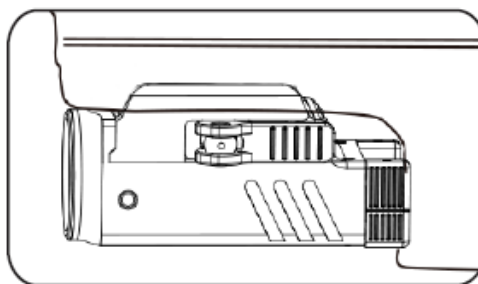

TrustFire®

TF GM23 LED lámpa

Használati útmutató

A csomagolás tartalma

GM23 LED lámpa, Picatinny sín, T6/T8 imbuszkulcs, Micro-USB töltőkábel, használati útmutató

Műszaki jellemzők

Anyag: 60061-T6 alumínium ötvözet, eloxált felület.

90 m	800 lumen	65 perc
1 m	IP64	52*32.3*25.3mm
CREE XP-L HI	2025 cd	52.7g Beépített akku

A TrustFire GM23 egy kisméretű, tölthető, kültéri használatra tervezett taktikai lámpa.

A GM23 elektronikai rendszere duplkapcsolós és dupla üzemmódos kialakítású. Normál és taktikai lezárás üzemmódot kínál. Nagy megbízhatóságú, nagyteljesítményű. Akár 800 lumenes fényáramot is szolgáltat. Intelligens hőmérsékletellenőrző rendszerrel, alacsony tápfeszültségre figyelmeztető funkcióval és beépített lítium-ion akkumulátorral is rendelkezik. A por és víz okozta környezeti hatások ellen IP64-szabvány szerinti védelmet kapott, tolerálja az 1 méteres magasságból történő leejtést is. Mindezeknek köszönhetően, biztonságosan használható mindenféle „outdoor” szituációban.

Fegyver-kompatibilitás ellenőrzés

A GM23 fegyverlámpa a legtöbb Glock- vagy Picatinny-rendszerű (mil-std-1913) sínrel szerelt lőfegyveren használható. A „GL”-jelzéssel ellátott Glock-adapter már telepítve van (a legtöbb Glock kézifegyverrel kompatibilis) és a csomagolásban található még egy Picatinny-adapter (mil-std-1913). Picatinny-sínre szereléshez a felhasználónak le kell cserélnie a GL-adaptert a mellékelt 1913-as adapterre, melynek kivitelezéséhez a csomagolásban megtalálható a szükséges T6/T8 imbusz-kulcs.

A készülék részei

A készülék felszerelése

- ▶ Hajtsa a gyorskioldó kart az ábrán látható pozícióba és helyezze a lámpát a megfelelő pozícióban a fegyversínre.

- ▶ Hajtsa vissza a rögzítéshez a gyorskioldó kart.