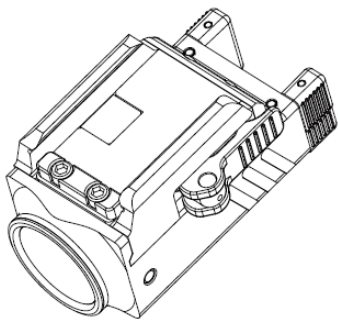

TrustFire®

TF GM23 LED lámpa

Használati útmutató

A csomagolás tartalma

GM23 LED lámpa, Picatinny sín, T6/T8 imbuszkulcs, Micro-USB töltőkábel, használati útmutató

Műszaki jellemzők

Anyag: 60061-T6 alumínium ötvözet, eloxált felület.

90 m	800 lumen	65 perc
1 m	IP64	52*32.3*25.3mm
CREE XP-L HI	2025 cd	52.7g Beépített akku

A TrustFire GM23 egy kisméretű, tölthető, kültéri használatra tervezett taktikai lámpa.

A GM23 elektronikai rendszere duplkapcsolós és dupla üzemmódos kialakítású. Normál és taktikai lezárás üzemmódot kínál. Nagy megbízhatóságú, nagyteljesítményű. Akár 800 lumenes fényáramot is szolgáltat. Intelligens hőmérsékletellenőrző rendszerrel, alacsony tápfeszültségre figyelmeztető funkcióval és beépített lítium-ion akkumulátorral is rendelkezik. A por és víz okozta környezeti hatások ellen IP64-szabvány szerinti védelmet kapott, tolerálja az 1 méteres magasságból történő leejtést is. Mindezeknek köszönhetően, biztonságosan használható mindenféle „outdoor” szituációban.

Fegyver-kompatibilitás ellenőrzés

A GM23 fegyverlámpa a legtöbb Glock- vagy Picatinny-rendszerű (mil-std-1913) sínrel szerelt lőfegyveren használható. A „GL”-jelzéssel ellátott Glock-adapter már telepítve van (a legtöbb Glock kézifegyverrel kompatibilis) és a csomagolásban található még egy Picatinny-adapter (mil-std-1913). Picatinny-sínre szereléshez a felhasználónak le kell cserélnie a GL-adaptert a mellékelt 1913-as adapterre, melynek kivitelezéséhez a csomagolásban megtalálható a szükséges T6/T8 imbusz-kulcs.

A készülék részei

A készülék felszerelése

- ▶ Hajtsa a gyorskioldó kart az ábrán látható pozícióba és helyezze a lámpát a megfelelő pozícióban a fegyversínre.

- ▶ Hajtsa vissza a rögzítéshez a gyorskioldó kart.