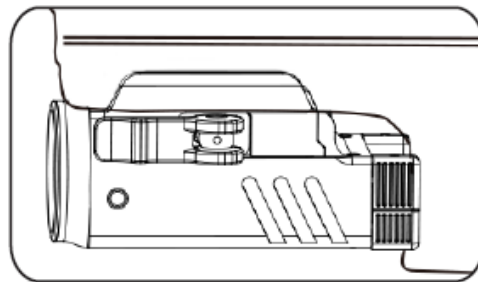

A készülék felszerelése

- Hajtsa a gyorskioldó kart az ábrán látható pozícióba és helyezze a lámpát a megfelelő pozícióban a fegyversínre.