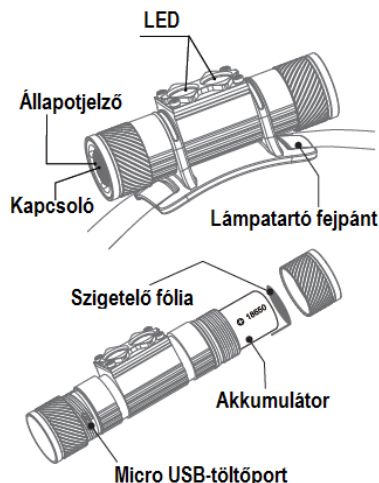

TrustFire®

TF H5R fejlámpa

Használati útmutató

A csomagolás tartalma

H5R fejlámpa, fejpánt, lámpatartó, tartalék tömítőgyűrű, akkumulátor, használati útmutató

Készülék-leírás

A H5R egy nagyfényerejű, könnyű, dupla LED-es, tölthető fejlámpa. Ötféle üzemmódot (négy üzemmód normál használathoz és egy villogó üzemmód) kínál. Fénynyalábjának nyílásszöge 150 fok. Maximális fényárama 600 lumen. Négy üzemmódja kiválóan használható kempingezéshez, túrázáshoz, hegymászáshoz és sok más egyéb kültéri tevékenységhez. Micro USB-töltési kialakítása és töltöttség érzékelő funkciója egyszerű és hatékony töltési folyamatot biztosít. Hosszú működési idejű akkumulátora van. Egygombos kialakításának köszönhetően könnyen használható. „Bőrbarát” fejpántja stabil és kényelmes viseletet tesz lehetővé. Vízállósága és porállósága IP68-szabvány szerinti. A H5R a legtokéletesebb előadásmódja a könnyedségnek és a praktikumnak.

A készülék részei

A lámpa használata

Bekapcsolás / kikapcsolás

- ▶ A kikapcsolt állapotban lévő lámpán nyomja meg finoman a bal oldalon lévő kapcsológombot a lámpa bekapcsolásához. Az állapotjelző 5 másodperc múlva automatikusan kikapcsol. A kapcsológomb 0,8 másodperces nyomva tartásával lehet ki/be kapcsolni a lámpát.

A világítási fokozat megváltoztatása

- ▶ A kikapcsolt állapotban lévő lámpa a bal oldali kapcsológomb 0,8 másodpercig tartó megnyomásával bekapcsolható, majd a bekapcsolt állapotban lévő lámpa világítási fokozatai a kapcsológomb finom megnyomásával kapcsolhatók végig egymás után ciklikusan ismétlődően: holdfény → alacsony → közepes → erős.
- ▶ Töltés közben a kapcsológomb hosszú, kb. 0,8 másodpercig tartó benyomásával BE/KI kapcsolható a holdfény üzemmód.