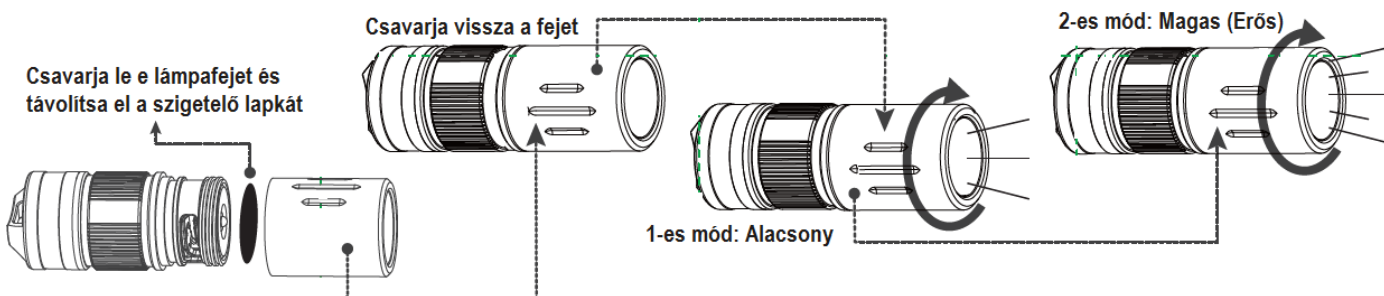

A lámpa használata

BE/KI kapcsolás: A világítás erőssége két fokozatban állítható a lámpafej elforgatásával. Kismértékű elforgatáskor a lámpa 5 lumenes, kicsivel nagyobb mértékű elforgatáskor 220 lumenes teljesítményre kapcsol.