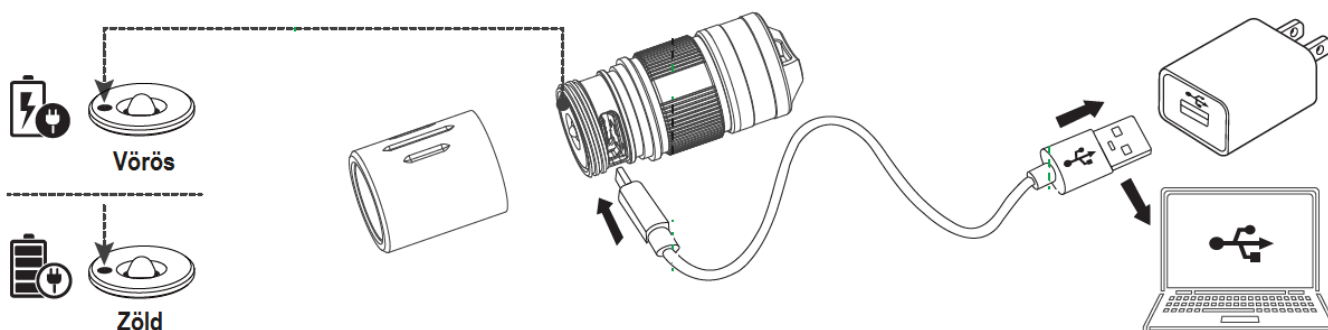

#### Készülékjellemzők

- A TIR-optikai lencsével kombinált nagyteljesítményű CA18-3X LED lágy, kiegyensúlyozott fénynyalábot állít elő.
- A könnyű és kisméretű lámpa kisujjnál vékonyabb, AAA-elemnél rövidebb és csupán 11 gramm tömegű.
- A 10180 lítium akkuelem Mikro-USB csatlakozóval ellátott kábellel USB-tápellátásról tölthető.
- 38,9 mm hosszú, 13,8 mm átmérőjű.
- Tömege 11 gramm (elemmel együtt).
- Fordított akkumulátor behelyezést gátló kialakítás az áramkör védelme érdekében.
- IP68-szabvány szerinti por- és vízállóság.
- Hadiipari szabványnak megfelelő, III-as erősségű eloxálásal végzett felületkialakítású alumíniumból készült lámpatest.

#### A lámpa használata

BE/KI kapcsolás: A világítás erőssége két fokozatban állítható a lámpafej elforgatásával. Kismértékű elforgatáskor a lámpa 5 lumenes, kicsivel nagyobb mértékű elforgatáskor 220 lumenes teljesítményre kapcsol.